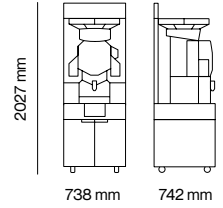

Speed Up Juice Corner