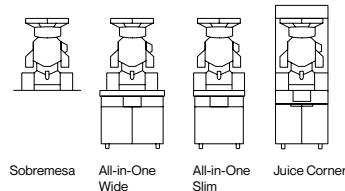

Speed Up

Speed Up

Speed Up All-in-One Wide

Speed Up All-in-One Slim

Speed Up Juice Corner

Especificaciones

Tipo de fruta	Naranjas, pomelos, limones, limas, mandarinas
Diámetro fruta	Kit M: 65-81 mm Kit S (Opc): 45-67 mm Kit L (Opc): 75-95 mm
Frutas por minuto	40 frutas / min
Velocidad (zumo/250ml)	1 zumo en 5"
Tipo de consumo	Muy Alto
Capacidad alimentador	20 kg | 44 lb
Capacidad residuos	Sobremesa 15 l (2 x 7,5 l) All-in-One Hasta 100 l
Soporte de botellas	38mm / 36mm (Opc.) / 34.4mm (US)
Voltaje	220-240 V | 50-60 Hz 120 V | 60 Hz 100 V | 50-60 Hz
Potencia	460 W | 0.62 HP 320 W | 0.43 HP 350 W | 0.47 HP

Embalaje

Dimensiones máquina embalada	Slim	Sobremesa	700 x 700 x 1160 mm 27.5" x 27.5" x 45.7"
		Maquina	700 x 700 x 1160 mm 27.5" x 27.5" x 45.7"
		Podium	650 x 780 x 1110 mm 25.5" x 30.7" x 43.7"
		Maquina	700 x 700 x 1160 mm 27.5" x 27.5" x 45.7"
Ancho | Profundo | Alto	Wide Mirror & Black	Podium	920 x 760 x 1050 mm 36.2" x 29.9" x 41.3"
		Maquina	920 x 780 x 1400 mm 36.2" x 29.9" x 55.1"
		Sobremesa	92.9 kg | 204.8 lb
		Juice Corner	177.5 kg | 391.3 lb
Peso	All-in-One Wide Mirror	All-in-One Wide Mirror	141 kg | 310.8 lb
		All-in-One Wide Black	152.6 kg | 336.42 lb
		All-in-One Wide Slim	139.5 kg | 307.5 lb
		Juice Corner	177.5 kg | 391.3 lb

Datos técnicos

Consumo	1.9 A / 2.7 A / 3.5 A
Protección antihumedad	IPX4
Seguridad	Triple detector de seguridad y detección de bloqueo de motor
Nivel Presión acústica	Inferior a 65 dB
Conectividad	Disponible versión Smart
Altura de llenado	Sobremesa 180 mm All-in-One 250 mm

Dimensiones