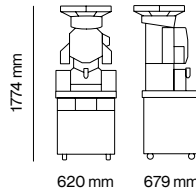

Speed Up All-in-One Slim