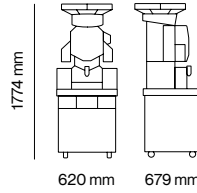

Speed Up All-in-One Slim