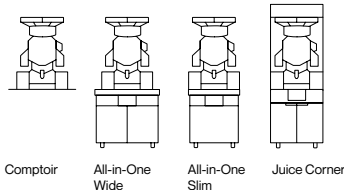

Speed Up

Speed Up

Speed Up All-in-One Wide

Speed Up All-in-One Slim

Speed Up Juice Corner

Caractéristiques

Type de fruit	Oranges, pamplemousses, citrons, limes, mandarines
Diamètre des fruits	Kit M : 65 - 81 mm Kit S (Op) : 45 - 67 mm Kit L (Op) : 75 - 95 mm
Fruits par minute	40 fruits / min
Vitesse (jus / 250 ml)	1 jus en 5"
Type de consommation	Très Élevé
Capacité d'alimentation	20 kg | 44 lb
Capacité déchets	Comptoir 15 l (2 x 7,5 l) All-in-One Jusqu'à 100 l
Porte-bouteille	38mm / 36mm (Op.) / 34.4mm (US)
Tension	220-240 V | 50-60 Hz 120 V | 60 Hz 100 V | 50-60 Hz
Puissance	460 W | 0,62 HP 320 W | 0,43 HP 350 W | 0,47 HP

Emballage

Dimensions de la machine emballée	Slim	Comptoir	700 x 700 x 1160 mm 27,5" x 27,5" x 45,7"
		Machine	700 x 700 x 1160 mm 27,5" x 27,5" x 45,7"
	Wide Mirror & Black	Machine	650 x 780 x 1110 mm 25,5" x 30,7" x 43,7"
		Podium	700 x 700 x 1160 mm 27,5" x 27,5" x 45,7"
Largeur | Profondeur | Hauteur	Juice Corner	Machine	920 x 760 x 1050 mm 36,2" x 29,9" x 41,3"
		Podium	920 x 760 x 1400 mm 36,2" x 29,9" x 55,1"
Poids	Comptoir	92,9 kg | 204,8 lb	
	All-in-One Wide Mirror	141 kg | 310,8 lb	
	All-in-One Wide Black	152,6 kg | 336,42 lb	
	All-in-One Wide Slim	139,5 kg | 307,5 lb	
	Juice Corner	177,5 kg | 391,3 lb	

Données techniques

Consommation	1,9 A / 2,7 A / 3,5 A
Protection anti-humidité	IPX4
Sécurité	Triple détecteur de sécurité et de détection de blocage moteur
Niveau Pression acoustique	Inférieur à 65 dB
Connectivité	Disponible version Smart
Hauteur de remplissage	Comptoir 180 mm All-in-One 250 mm

Dimensions