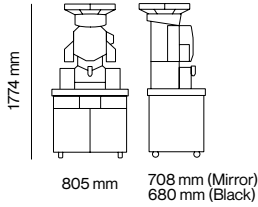

Speed Up All-in-One Wide