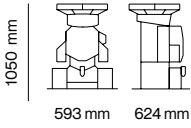

Speed Up

Speed Up