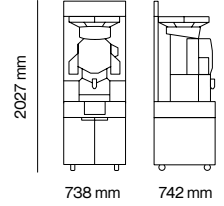

Speed Up Juice Corner