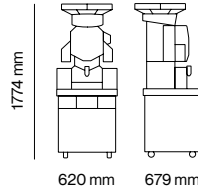

Speed S⁺plus All-in-One Slim