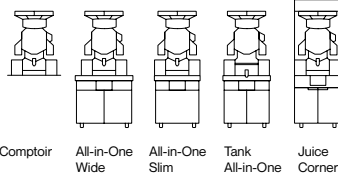

Modèles :

Acc. et en savoir + :

Fr

08414
Mar. 2023