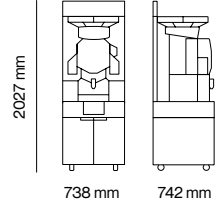

Caractéristiques

Type de fruit	Oranges, pamplemousses, citrons, limes, mandarines	
Diamètre des fruits	Kit M : 65 - 81 mm Kit S (Op) : 45 - 67 mm Kit L (Op) : 75 - 95 mm	
Fruits par minute	40 fruits / min	
Vitesse (jus / 250 ml)	1 jus en 5"	
Type de consommation	Très Élevé	
Capacité d'alimentation	20 kg 44 lb	
Capacité déchets	Comptoir 15 l (2 x 7,5 l) All-in-One Jusqu'à 100 l	
Porte-bouteille	38mm / 36mm (Op.) / 34,4mm (US)	
Tension	220-240 V 50-60 Hz 120 V 60 Hz 100 V 50-60 Hz	
Puissance	460 W 0,62 HP 320 W 0,43 HP 350 W 0,47 HP	
Emballage		
Dimensions de la machine emballée Largeur Profondeur Hauteur	Machine	700 x 700 x 1160 mm 27,5" x 27,5" x 45,7"
	Podium Slim	650 x 780 x 1110 mm 25,5" x 30,7" x 43,7"
	Podium Wide	920 x 760 x 1050 mm 36,2" x 29,9" x 41,3"
	Podium Tank	800 x 650 x 1110 mm 31,4" x 25,5" x 43,7"
	Juice Corner	920 x 760 x 1400 mm 36,2" x 29,9" x 55,1"
Poids	Comptoir 981 kg 216,3 lb All-in-One Wide Mirror 153,8 kg 3391 lb All-in-One Wide Black 156,4 kg 344,8 lb All-in-One Slim Black 143,3 kg 315,9 lb Tank All-in-One 135,7 kg 299,1 lb Juice Corner 177,5 kg 391,3 lb	

Dimensions

Dimensions	Comptoir	593 x 665 x 1050 mm 23,3" x 26,2" x 41,3"
	Slim	620 x 679 x 1774 mm 24,4" x 26,7" x 69,8"
Largeur Profondeur Hauteur	Wide Mirror	805 x 708 x 1774 mm 31,7" x 27,8" x 69,8"
	Wide Black	805 x 680 x 1774 mm 31,7" x 26,8" x 69,8"
Poids net	Tank	675 x 699 x 1755 mm 26,6" x 26,3" x 69,1"
	Juice Corner	738 x 742 x 2027 mm 29" x 29,2" x 79,8"
Footprint	Comptoir	83,5 kg 184,1 lb
	Slim	114,3 kg 252,5 lb
	Wide Mirror	120,6 kg 266 lb
	Wide Black	131,5 kg 290 lb
	Juice Corner	109,9 kg 242,2 lb
Footprint	Comptoir	0,37 m ²
	Slim	0,42 m ²
	Wide Mirror	0,57 m ²
	Wide Black	0,55 m ²
	Juice Corner	0,47 m ²