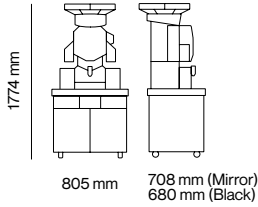

Speed S⁺plus All-in-One Wide