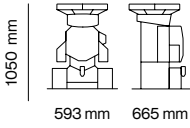

Speed S⁺plus

Speed S⁺plus